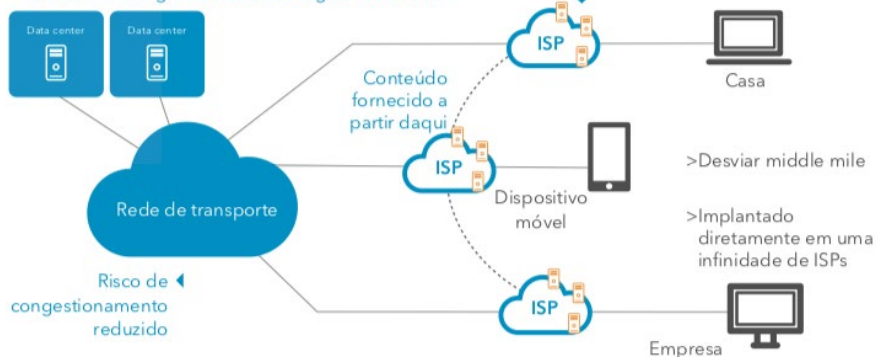

Arquitetura distribuída da Akamai

▶ Riscos de energia/desastres da região reduzidos

BENEFÍCIOS PARA SUA EMPRESA

HD **Mantém qualidade e confiabilidade superiores de vídeo** por meio da arquitetura de rede exclusiva e globalmente distribuída da Akamai que é apoiada por um SLA (Acordo de Nível de Serviço) de 100% de tempo de atividade

Dimensionamento rápido para grandes públicos, planejados ou inesperados, aproveitando a capacidade da rede distribuída de distribuir a carga de forma dinâmica e inteligente

Otimiza a qualidade e o desempenho da reprodução de vídeos on-line por meio da inteligência de software com reconhecimento de aplicação da Akamai, ajustada exclusivamente para otimizar o streaming ABR

Alcança públicos em qualquer dispositivo com suporte para uma ampla variedade de protocolos padrão de streaming de vídeo

Oferece informações aprofundadas acionáveis sobre o desempenho do streaming e a qualidade da experiência

Proteja conteúdo premium e garanta os fluxos de receita